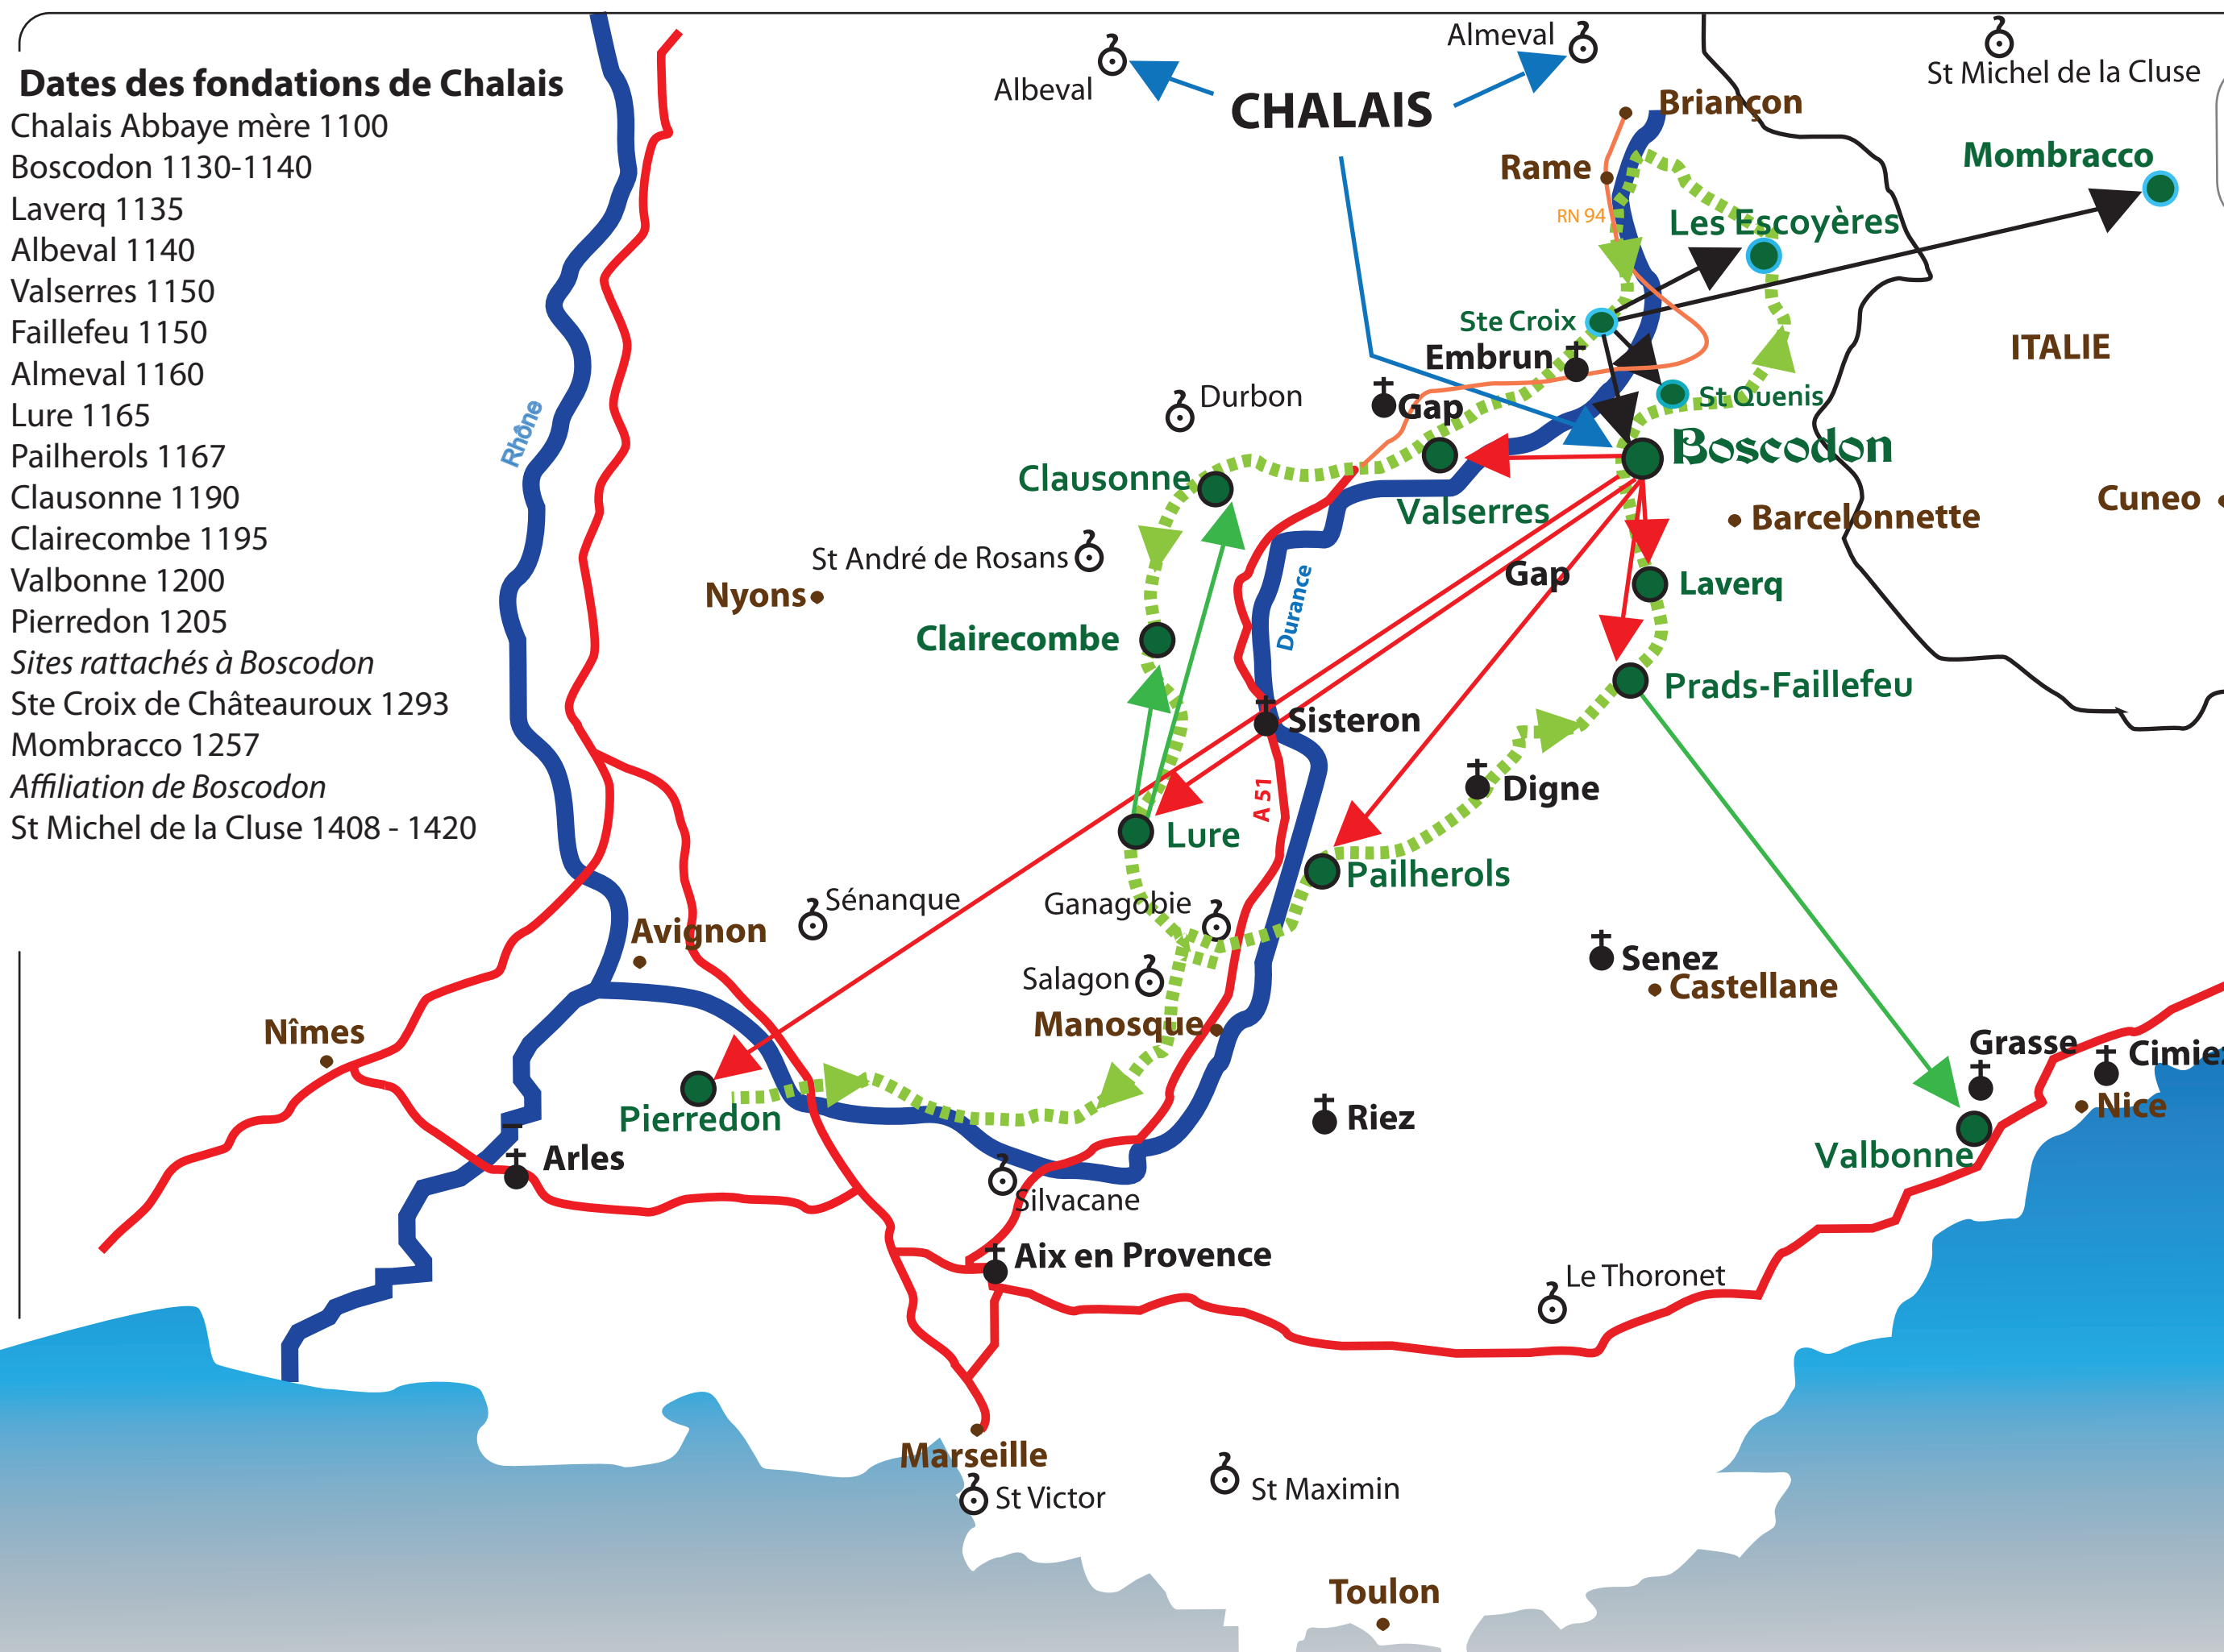

### Dates des fondations de Chalais

- Chalais Abbaye mère 1100
- Boscodon 1130-1140
- Laverq 1135
- Albeval 1140
- Valserrès 1150
- Faillefeu 1150
- Almeval 1160
- Lure 1165
- Pailherols 1167
- Clausonne 1190
- Clairecombe 1195
- Valbonne 1200
- Pierredon 1205
- Sites rattachés à Boscodon*
- Ste Croix de Châteauroux 1293
- Mombracco 1257
- Affiliation de Boscodon*
- St Michel de la Cluse 1408 - 1420

### Légende

**Fondations de Chalais**  

**Fondations de Boscodon**  

**Fondations secondaires**  

**Sites Chalaisiens** 

**Satellites** 

**Evêchés** 

**Abbayes Prieurés** 

**Parcours et sens supposé de la transhumance chalaisienne**  

## Extension de Chalais en Provence sur l'axe durancien